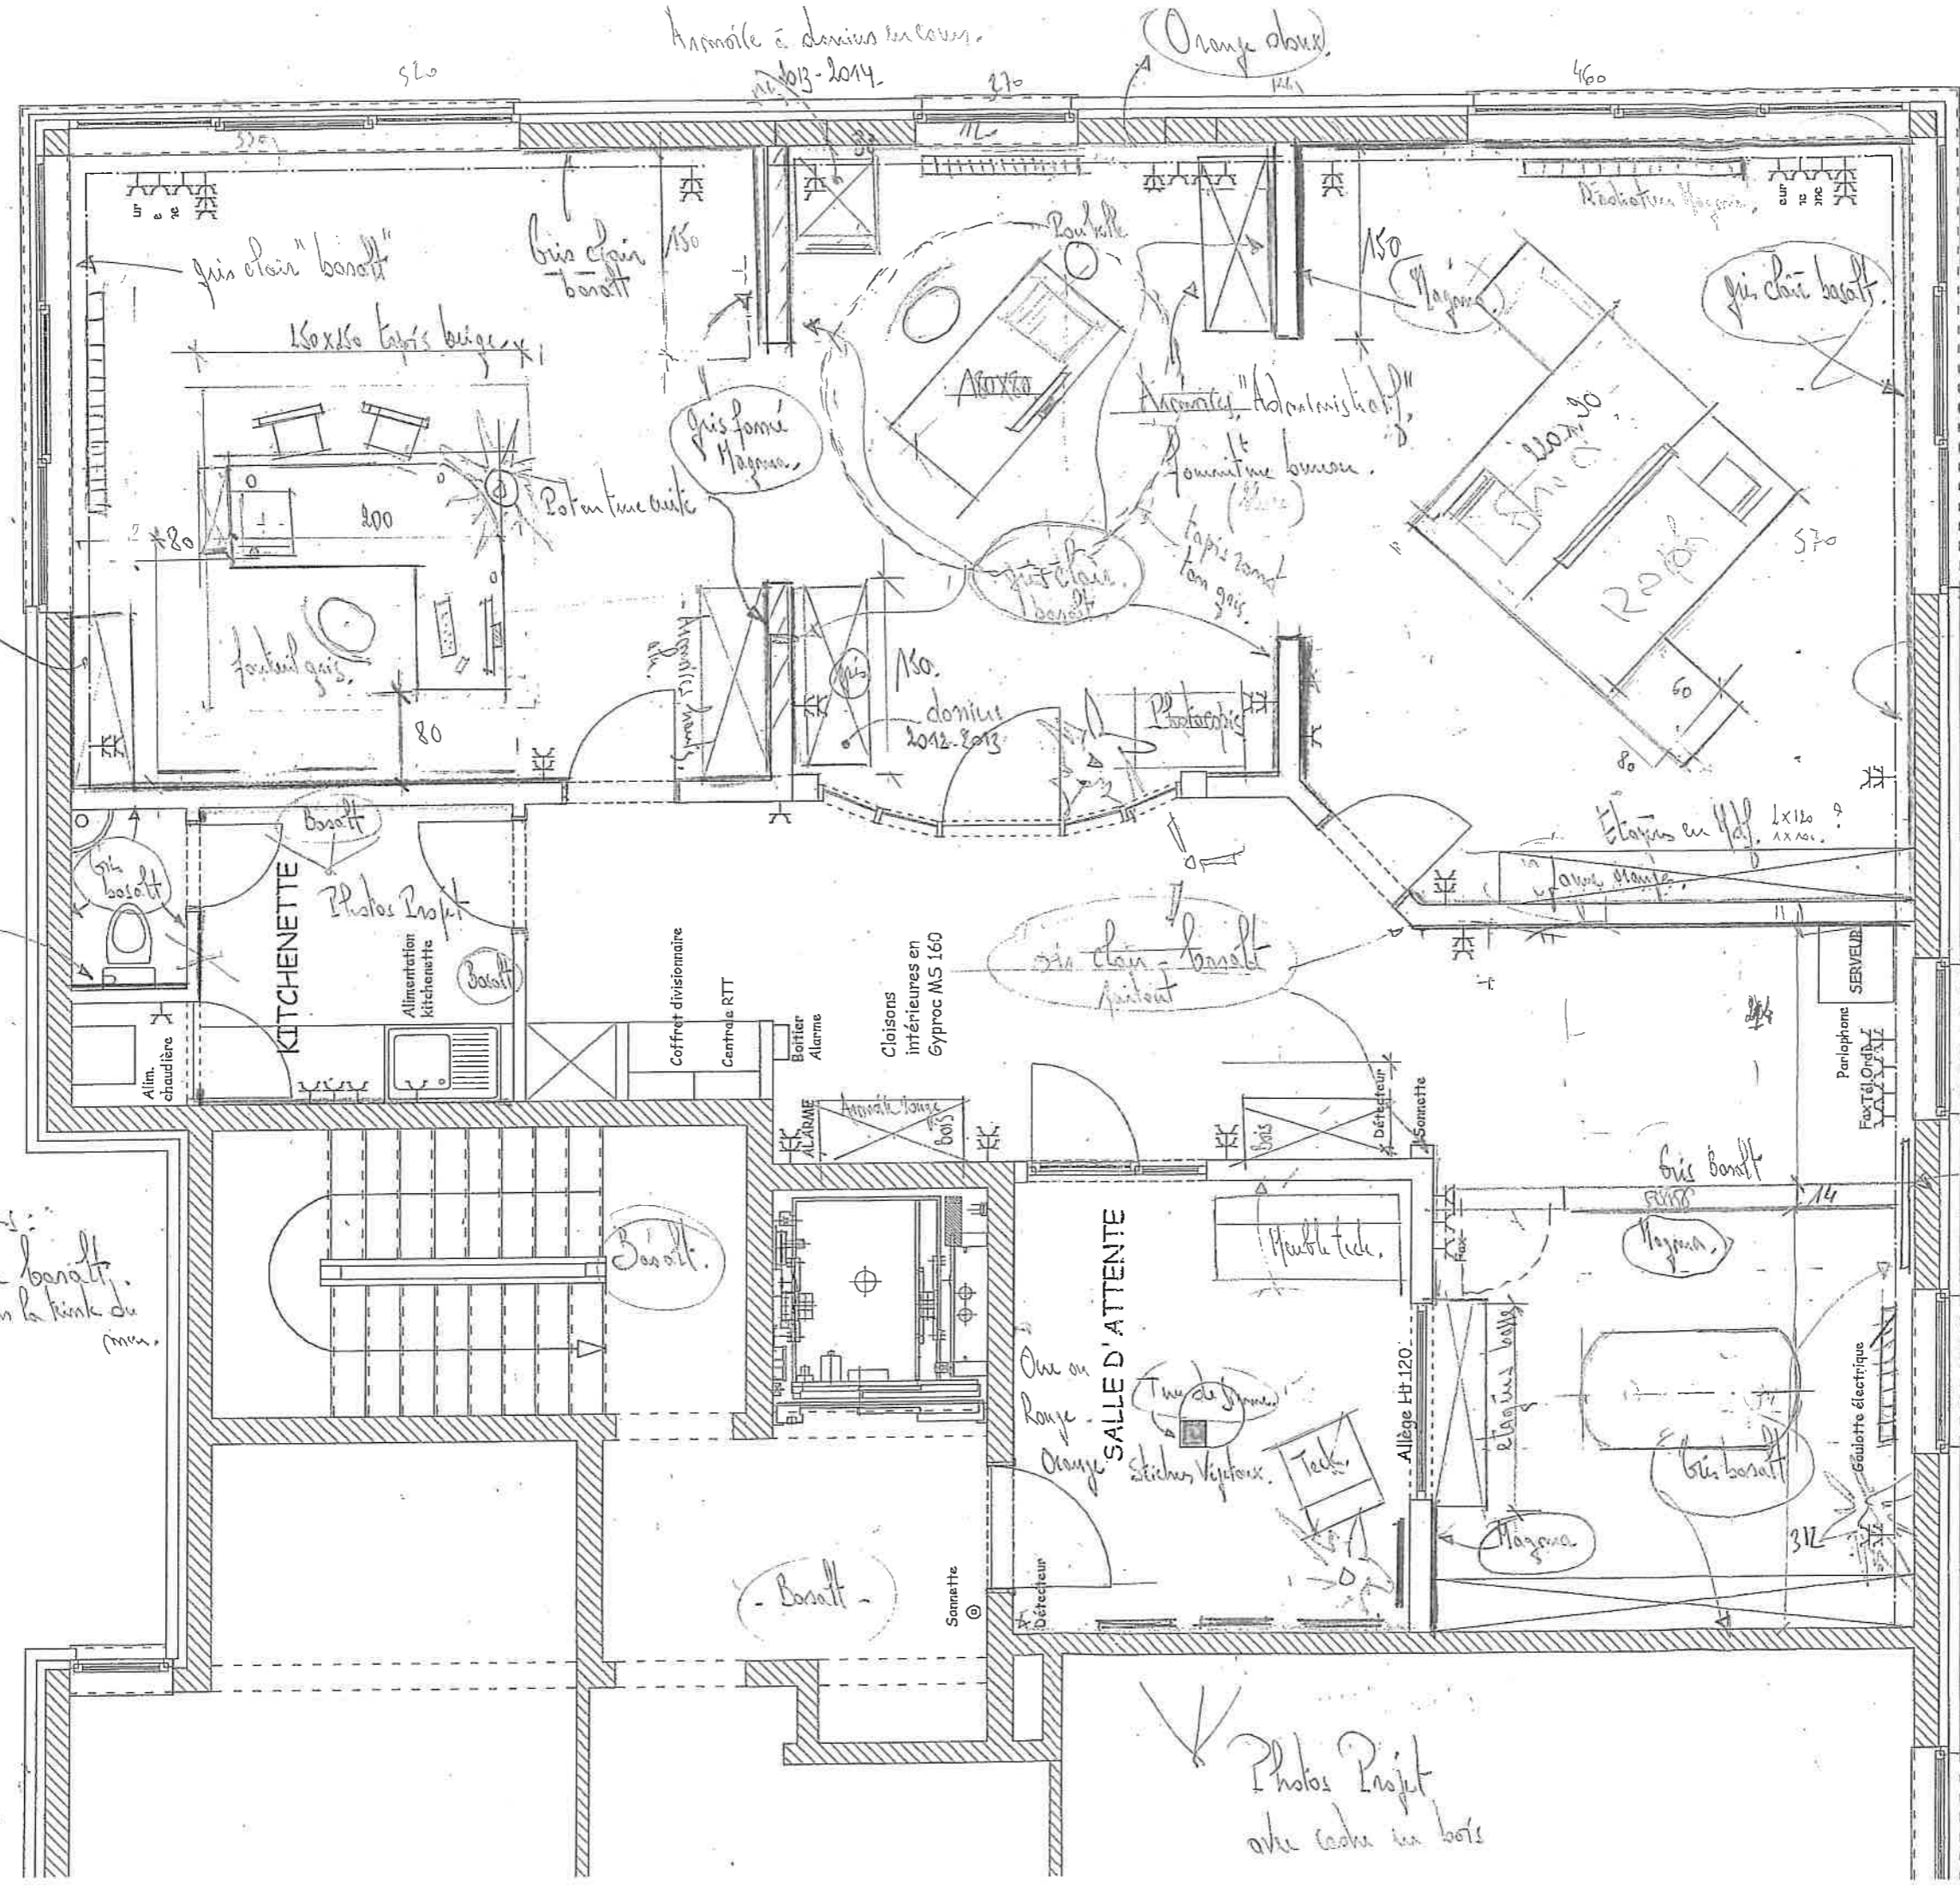

Pied bureau métal.

Chaises bois.
15
Alu.

Chambres fortes:
gris clair basalt.
bois clair : dans la partie du
couloir:
Rouge : 1.
Magma : 1.
Basalt : 4.
Jaune : 1.
Orange : 1.
Rouge Orange : 1.
+ Plinthe blanc.

SCHEMA ELECTRIQUE
Nélis-Tellier & Associés 06/05/02

Sopha : M 01/70
Yin-Yang : 18/08/20
Papier : 01/05/02

Plinthe blanc
"Jaune clair"

le 21-10-2002